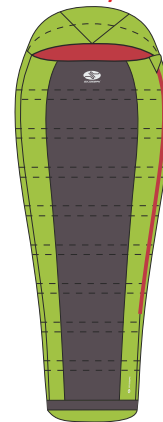

Zelená / Green

ERRATIC PLUS III 850, 1000

Spacák na zimní použití s membránovým materiálem. Tmavá kombinace barev určená pro trempy, myslivce, rybáře.
Winter sl. bag with membrane outer fabric. Dark grey colour designend for hikers, rambblers, hunters, fishermen.

Hmotnosť / Weight (1000/190): 1680 g
Vnější materiál / Outer shell: Exel Dry® LGH T 100
Vnitřní materiál / Inner shell: Sofe x® 20D DWR
Délka / Fits to (cm): 170, 190, 200
Náplň / Filling: 850 g, 1000 g Husí peří / Goose down 9 0 * EU 650 cuin/oz