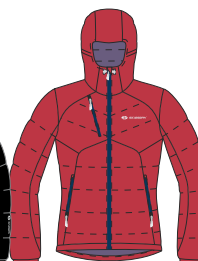

Goose down 90/10 \* EU 650 cuin/oz

**Velikost / Size:** S, M, L, XL

Černá  
Black

Červená  
Red

Modrá/ Tm. modrá  
Blue/ Navy

Červená/ Limetka  
Red/ Lime ✓