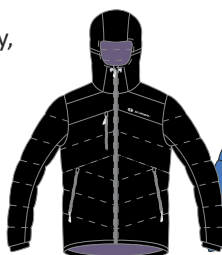

Goose down 90/10 \* EU 650 cuin/oz

**Velikost / Size:** S, M, L, XL, XXL, XXXL

Černá  
Black

Modrá  
Blue

Limetka/ Modrá  
Lime/ Blue

Modrá/ Limetka  
Blue/ Lime ✓