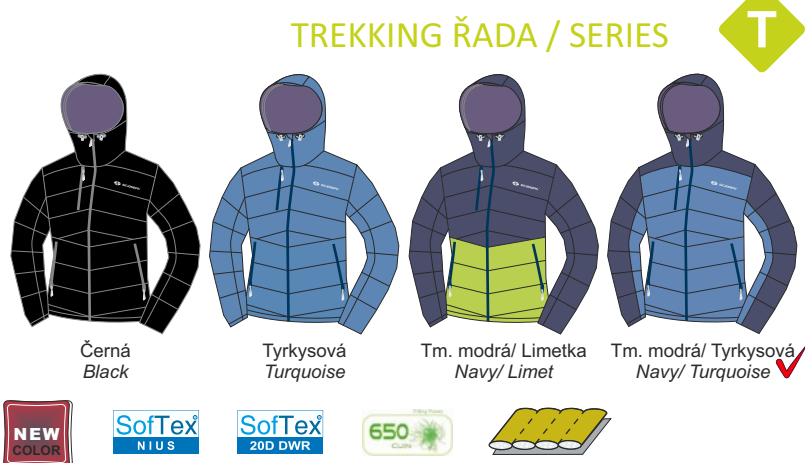

PĚŘOVÉ OBLEČENÍ / DOWN CLOTHING

LADAK MAN

Pokračovatel modelu Kelut, nové barvy, sportovní geometrie rukávů, velikost XXXL.
The successor of the time-proven Kelut jacket.
Sport geometry of sleeves.
Size XXXL.

Teplotní určení / Temperature destination: -15°C
Hmotnost / Weight (L): 600 g
Vrchní mat. / Outer shell: Softex® NIUS LT
Vnitřní mat. / Inner shell: Softex® 20D DWR
Náplň / Filling : 200 g Husí peří / Goose down 90/10*
EU 650 cuin/ oz
Velikost / Size: S, M, L, XL, XXL, XXXL