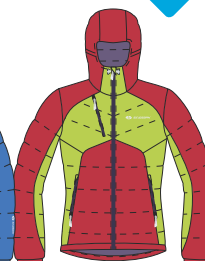

Goose down 90/10 \* EU 650 cuin/oz

**Velikost / Size:** S, M, L, XL

Černá  
Black

Červená  
Red

Modrá/ Tm. modrá  
Blue/ Navy

Červená/ Limetka  
Red/ Lime ✓