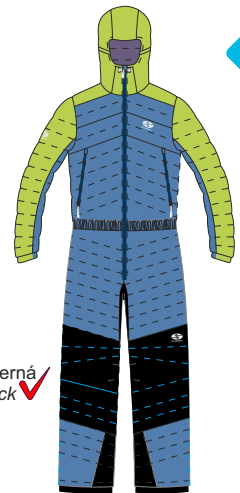

KOTEKA MAN III

Pánská peřová bunda s materiálem Softex® XILO LT a prodlouženou délkou.
Men's down jacket. The material Softex® XILO LT has improved the features in terms of the durability against wear and tear and downproof features.

Teplotní uění / Temperature destination: -15°C

Hmotnoř / Weight (L): 380 g

Vch ní m at. / Outer shell: Softex® XILO LT

Vntř ní mat. / Inner shell: Softex® XILO LT

Náplň / Filling g : 150 g Husí peří /

Goose down 9 5/5 * EU 800 cuin/ oz

Velkořt / Size: S, M, L, XL, XXL