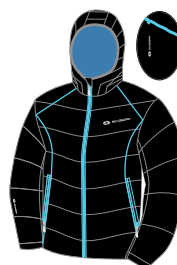

Goose down 95/5 \* EU 800 cuin/ oz

**Velkořt / Size:** S, M, L, XL

Černá  
Black

Modrá  
Blue