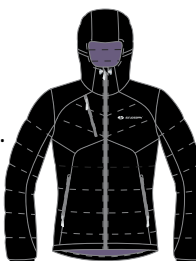

Goose down 90/10 \* EU 650 cuin/oz

**Velikost / Size:** S, M, L, XL

Černá  
Black

Červená  
Red

Modrá/ Tm. modrá  
Blue/ Navy

Červená/ Limetka  
Red/ Lime ✓