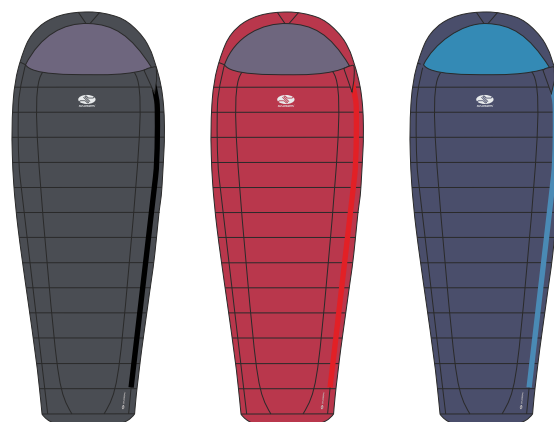

Tm. šedá/ Dark grey

Červená/ Red

Tm. modrá/ Navy

TREKKING ŘADA / SERIES