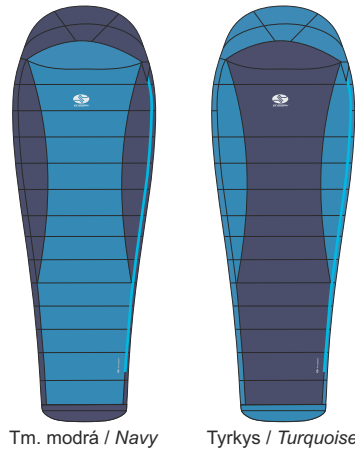

## PAINE II 400, 600, 900

Paine je ideální spacák v serii Light s nejlepším poměrem cena/hmotnost.  
Paine is the ideal sleeping bag in the Light series with the best price / weight ratio.

**Hmotnost / Weight (600/190):** 10 80 g  
**Vrchní mat. / Outer shell:** Softex® XILO  
**Vnitřní mat. / Inner shell:** Softex® XILO  
**Délka / Fits to (cm):** 170, 190, 200  
**Náplň / Filling :** 400, 600, 900 Husí peří /  
 Goose down 90/10 \* EU 650 cuin/ oz