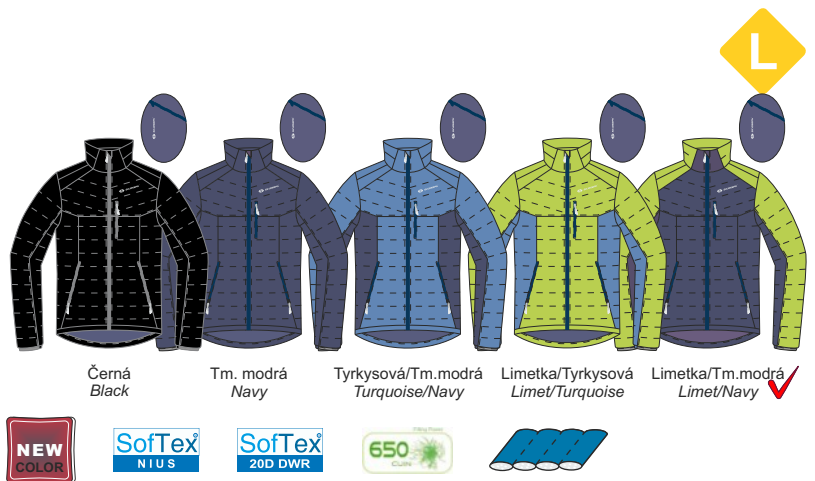

Hmotnosť / Weight (L): 380 g

Vnější mat. / Outer shell: Softex® N IUS LT

Vnitřní mat. / Inner shell: Softex® 20D DWR

Náplň / Filling (L): 125 g Husí peří /

Goose down \* EU 650 cuin/oz

Velikost / Size: S, M, L, XL, XXL, XXXL