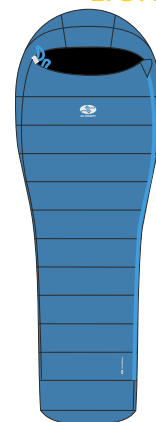

Modrá / Blue

LIGHT ŘADA / SERIES