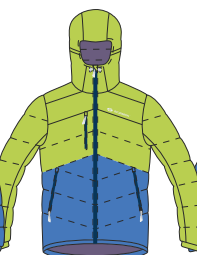

Goose down 90/10 \* EU 650 cuin/oz

**Velikost / Size:** S, M, L, XL, XXL, XXXL

Černá  
Black

Modrá  
Blue

Limetka/ Modrá  
Lime/ Blue

Modrá/ Limetka  
Blue/ Lime ✓