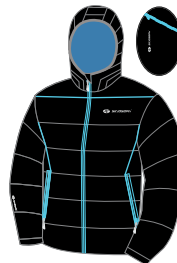

Goose down 9 5/5 \* EU 800 cuin/ oz

**Velkořt / Size:** S, M, L, XL, XXL

Černá  
Black

Modrá  
Blue